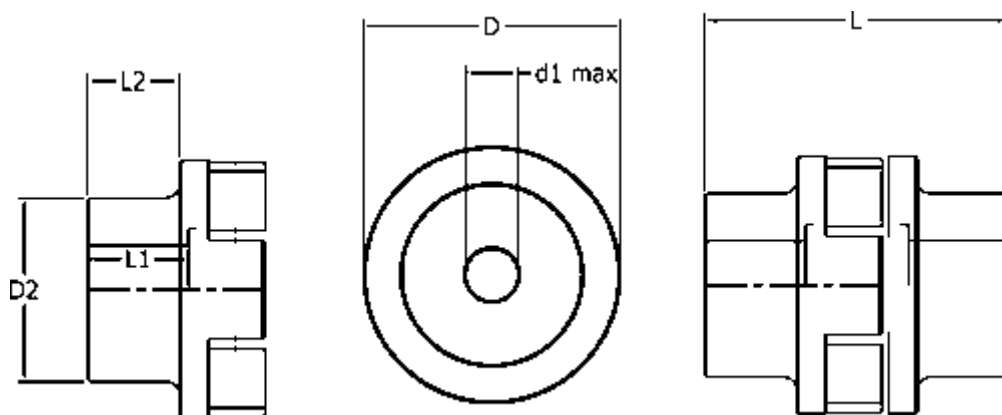

Varenummer: 3302100210  
Beskrivelse: Tschan Nav LST S100 part 210  
Maks. boring 42 mm

## Mål

D	= 105
d1 max	= 42
D2	= 65
L	= 187
L1	= 80.5
L2	= 68.5